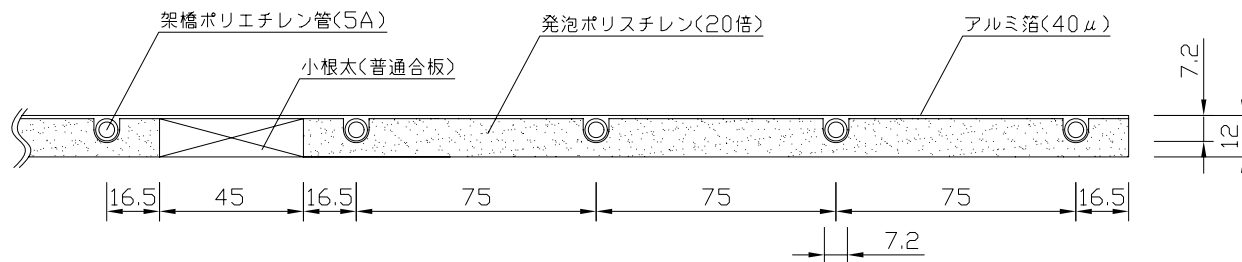

〈ヘッダー部拡大図〉

〈小根太-小根太間拡大図〉

※1 ▽谷折部 / ▲山折部

※2 小根太-小根太間に「くぎ打ち禁止表示」

〈A-A'断面図〉

品名	小根太入り温水マット		
型式	LFM-12ECSK2424		
尺度	— / —	日付	2009.02
住商メタレックス株式会社			