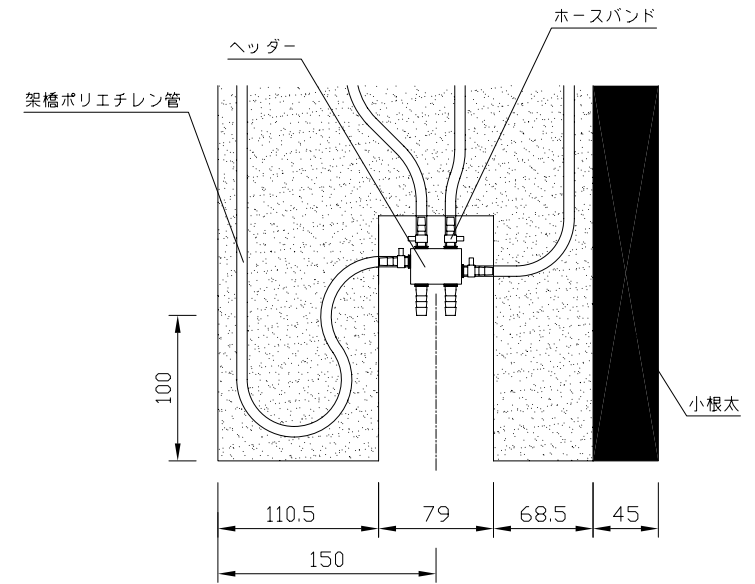

〈ヘッダー部拡大図〉

〈小根太-小根太間拡大図〉

※1 ▽谷折部 / ▲山折部

※2 小根太-小根太間に「くぎ打ち禁止表示」

〈A-A'断面図〉

品名	小根太入り温水マット		
型式	LFM-12ECSK2424		
尺度	— / —	日付	2009.02
住商メタレックス株式会社			