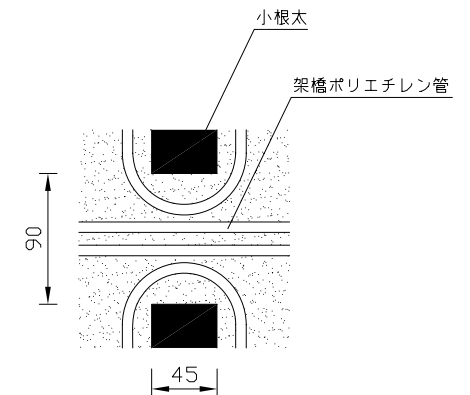

〈ヘッダー部拡大図〉

〈小根太-小根太間拡大図〉

※1 ▽谷折部 / ▲山折部

※2 小根太-小根太間に「くぎ打ち禁止表示」

〈A-A'断面図〉

品名	小根太入り温水マット		
型式	LFM-12ECSK2424		
尺度	— / —	日付	2009.02
住商メタレックス株式会社			