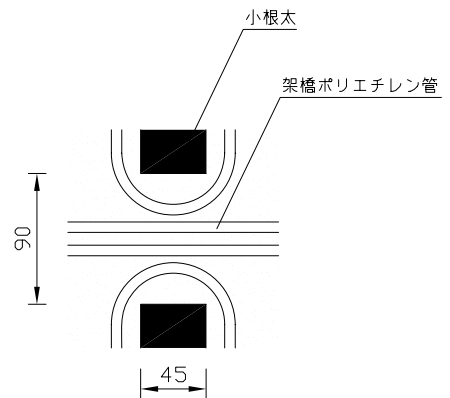

〈ヘッダー部拡大図〉

〈小根太-小根太間拡大図〉

※2 小根太-小根太間に「くぎ打ち禁止表示」

※1 ▽谷折部 / ▲山折部

〈A-A'断面図〉

品名	温水マット(小根太入り・エコタイプ)		
型式	LFM-12EBSK2127		
尺度	— / —	日付	2008.03
住商メタレックス株式会社			