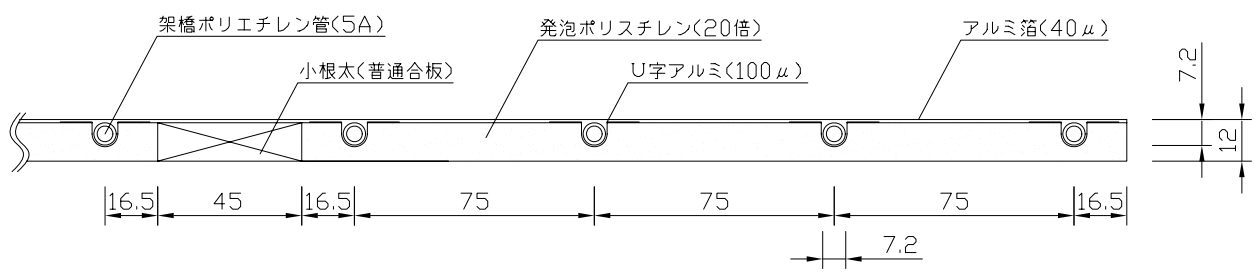

〈ヘッダー部拡大図〉

〈小根太-小根太間拡大図〉

※2 小根太-小根太間に「くぎ打ち禁止表示」

※1 ▽谷折部 / ▲山折部

〈A-A'断面図〉

品名	温水マット(小根太入り・エコタイプ)		
型式	LFM-12EBSK2127		
尺度	— / —	日付	2008.03
住商メタレックス株式会社			