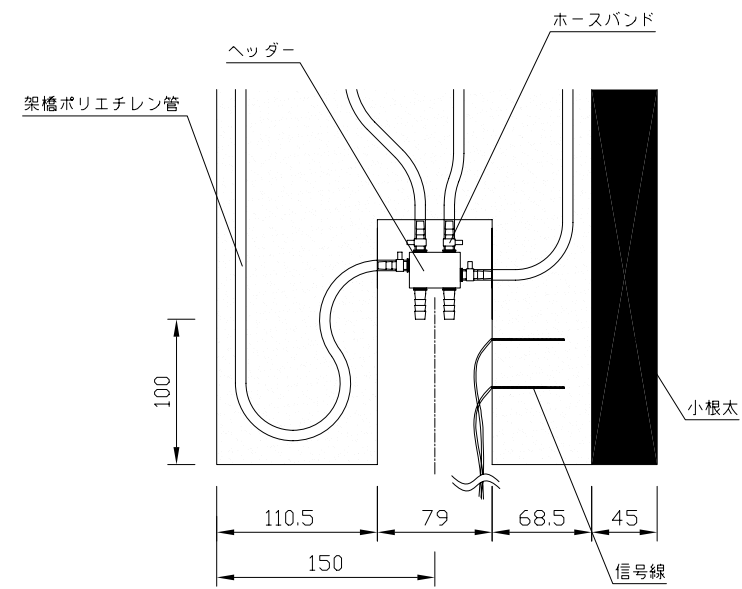

〈ヘッダー部拡大図〉

〈小根太-小根太間拡大図〉

※2 小根太-小根太間に「くぎ打ち禁止表示」

※1 ▽谷折部 / ▲山折部

〈A-A'断面図〉

品名	温水マット(小根太入り・エコタイプ)		
型式	LFM-12EBSK2127		
尺度	— / —	日付	2008.03
住商メタレックス株式会社			