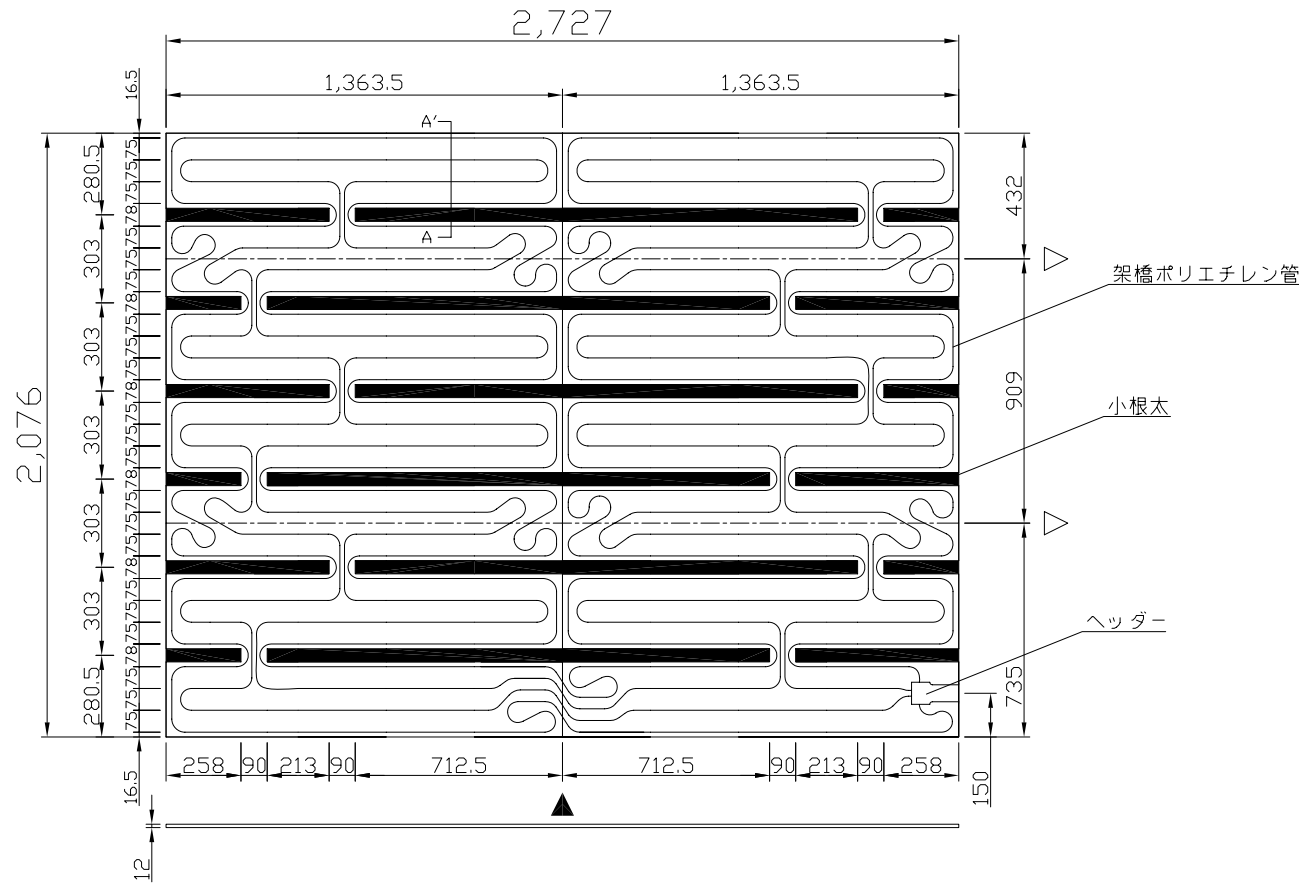

〈ヘッダー部拡大図〉

〈小根太－小根太間拡大図〉

※2 小根太－小根太間に「くぎ打ち禁止表示」

品名	小根太入り温水マット		
型式	LFM-12ECCK2721		
尺度	— / —	日付	2009.02
住商メタレックス株式会社			

※1 ▽谷折部 / ▲山折部

〈A－A'断面図〉