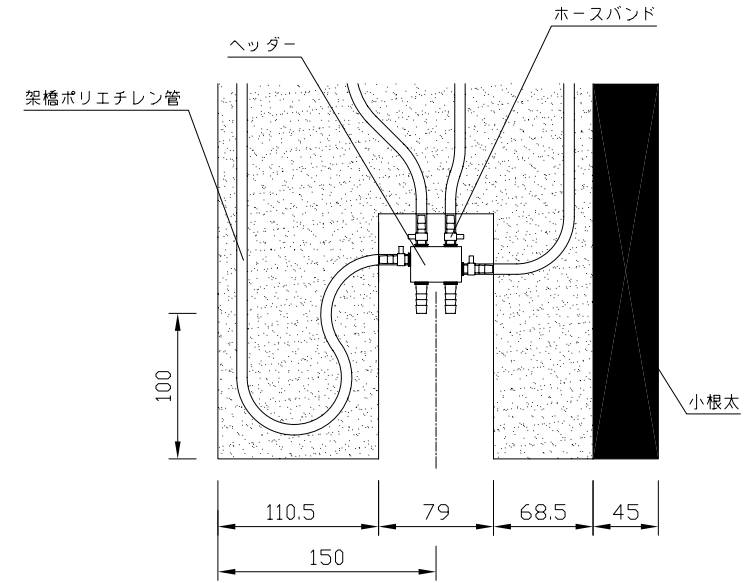

〈ヘッダー部拡大図〉

〈小根太－小根太間拡大図〉

※2 小根太－小根太間に「くぎ打ち禁止表示」

品名	小根太入り温水マット		
型式	LFM-12ECCK2721		
尺度	— / —	日付	2009.02
住商メタレックス株式会社			

※1 ▽谷折部 / ▲山折部

〈A－A'断面図〉