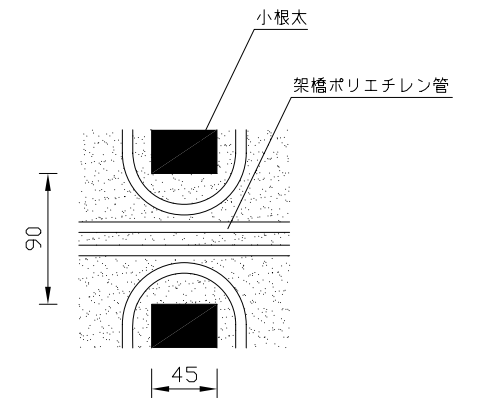

〈ヘッダー部拡大図〉

〈小根太－小根太間拡大図〉

※2 小根太－小根太間に「くぎ打ち禁止表示」

品名	小根太入り温水マット		
型式	LFM-12ECCK2721		
尺度	— / —	日付	2009.02
住商メタレックス株式会社			

※1 ▽谷折部 / ▲山折部

〈A－A'断面図〉