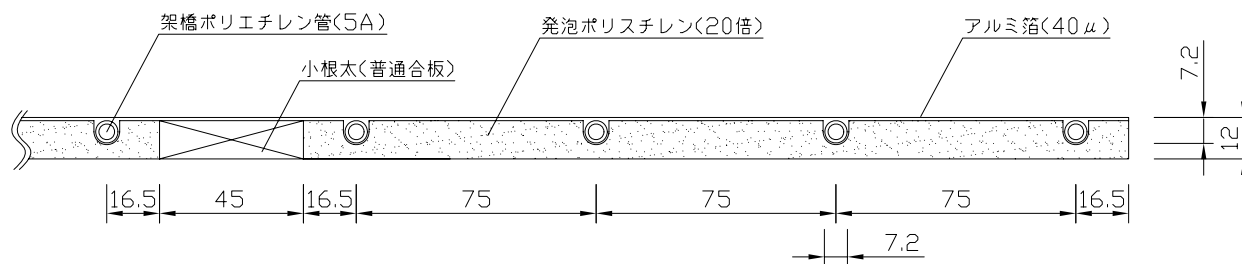

〈ヘッダー部拡大図〉

〈小根太－小根太間拡大図〉

※1 ▽谷折部 / ▲山折部

※2 小根太－小根太間に「くぎ打ち禁止表示」

〈A－A'断面図〉

品名	小根太入り温水マット		
型式	LFM-12ECSK1827		
尺度	— / —	日付	2009.02
住商メタレックス株式会社			