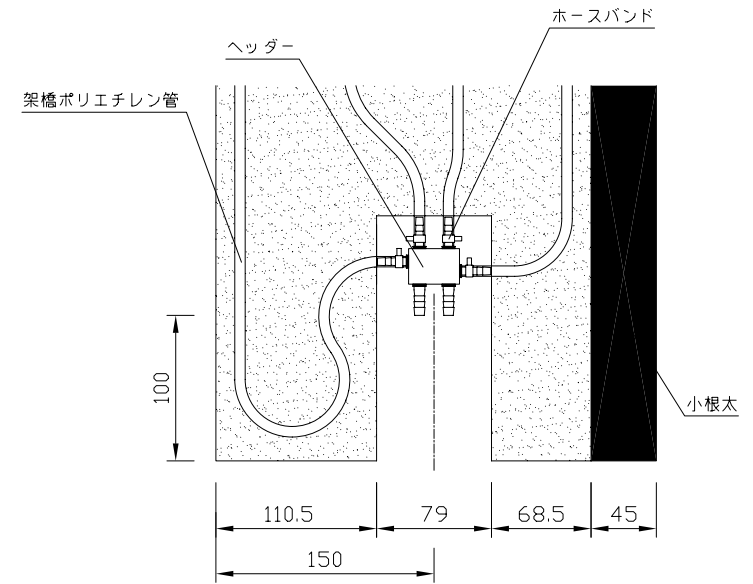

〈ヘッダー部拡大図〉

〈小根太－小根太間拡大図〉

※1 ▽谷折部 / ▲山折部

※2 小根太－小根太間に「くぎ打ち禁止表示」

〈A－A'断面図〉

品名	小根太入り温水マット		
型式	LFM-12ECSK1827		
尺度	— / —	日付	2009.02
住商メタレックス株式会社			