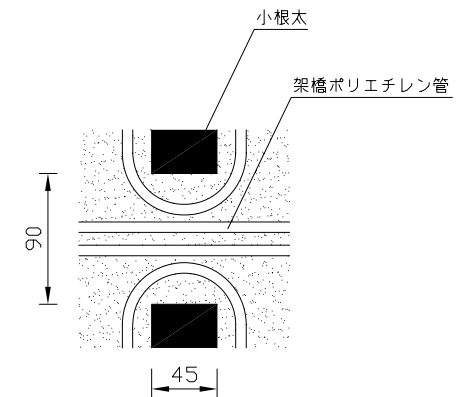

〈ヘッダー部拡大図〉

〈小根太－小根太間拡大図〉

※1 ▽谷折部 / ▲山折部

※2 小根太－小根太間に「くぎ打ち禁止表示」

〈A－A'断面図〉

品名	小根太入り温水マット		
型式	LFM-12ECSK1827		
尺度	— / —	日付	2009.02
住商メタレックス株式会社			