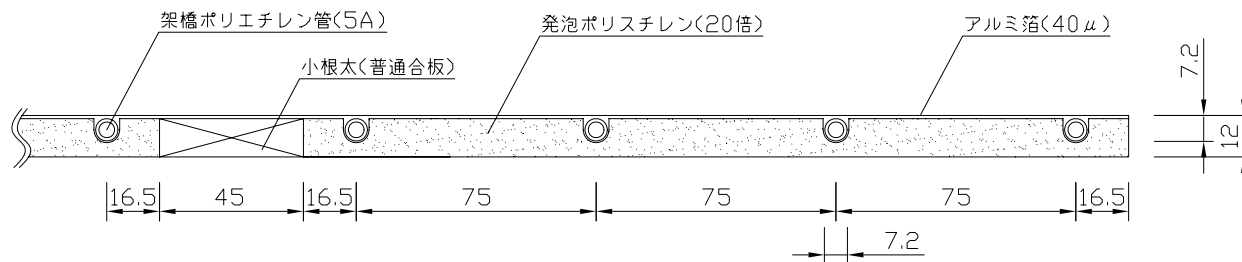

〈ヘッダー部拡大図〉

〈小根太-小根太間拡大図〉

※1 ▽谷折部 / ▲山折部

※2 小根太-小根太間に「くぎ打ち禁止表示」

〈A-A'断面図〉

品名	小根太入り温水マット		
型式	LFM-12CCSK0621		
尺度	— / —	日付	2009.02
住商メタレックス株式会社			