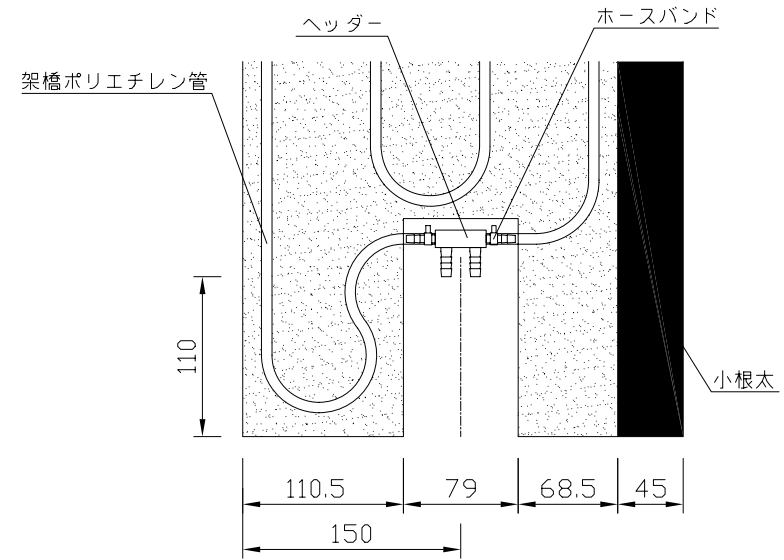

〈ヘッダー部拡大図〉

〈小根太-小根太間拡大図〉

※1 ▽谷折部 / ▲山折部

※2 小根太-小根太間に「くぎ打ち禁止表示」

〈A-A'断面図〉

品名	小根太入り温水マット		
型式	LFM-12CCSK0621		
尺度	— / —	日付	2009.02
住商メタレックス株式会社			