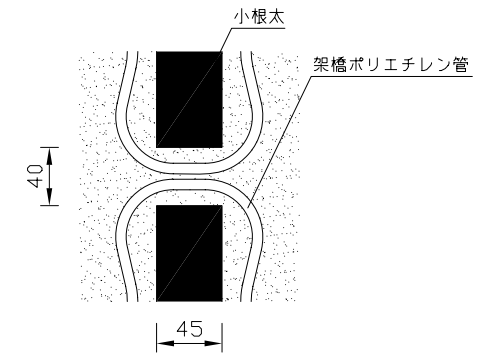

〈ヘッダー部拡大図〉

〈小根太-小根太間拡大図〉

※1 ▽谷折部 / ▲山折部

※2 小根太-小根太間に「くぎ打ち禁止表示」

〈A-A'断面図〉

品名	小根太入り温水マット		
型式	LFM-12CCSK0621		
尺度	— / —	日付	2009.02
住商メタレックス株式会社			