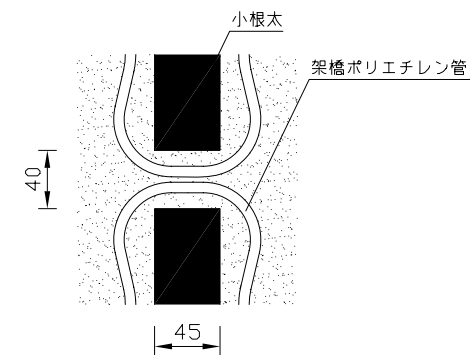

〈ヘッダー部拡大図〉

〈小根太-小根太間拡大図〉

〈A-A'断面図〉

※ 小根太-小根太間に「くぎ打ち禁止表示」

品名	小根太入り温水マット		
型式	LFM-12CCSK0618		
尺度	— / —	日付	2009.02
住商メタレックス株式会社			