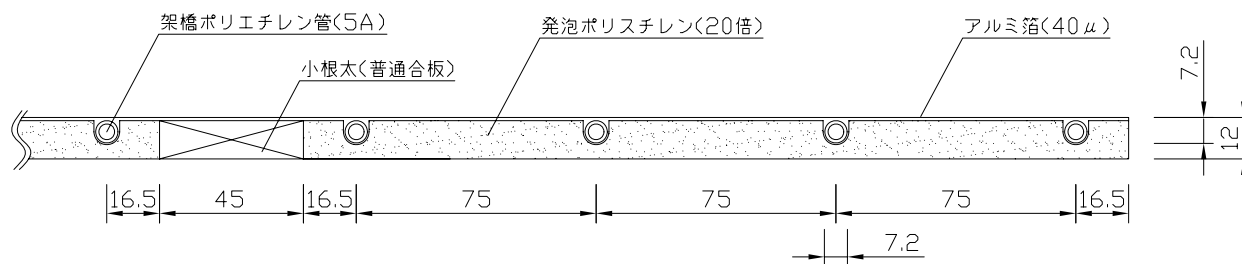

〈ヘッダー部拡大図〉

〈小根太-小根太間拡大図〉

〈A-A'断面図〉

※ 小根太-小根太間に「くぎ打ち禁止表示」

品名	小根太入り温水マット		
型式	LFM-12CCSK0618		
尺度	— / —	日付	2009.02
住商メタレックス株式会社			