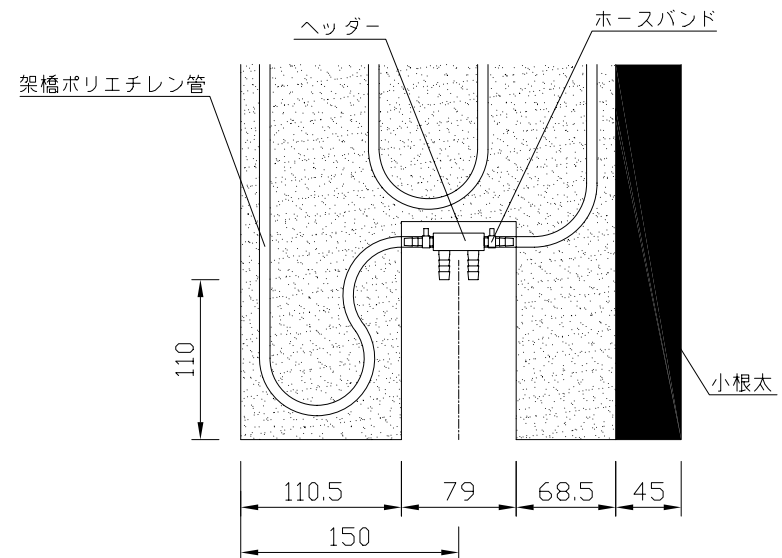

〈ヘッダー部拡大図〉

〈小根太-小根太間拡大図〉

〈A-A'断面図〉

※ 小根太-小根太間に「くぎ打ち禁止表示」

品名	小根太入り温水マット		
型式	LFM-12CCSK0618		
尺度	— / —	日付	2009.02
住商メタレックス株式会社			