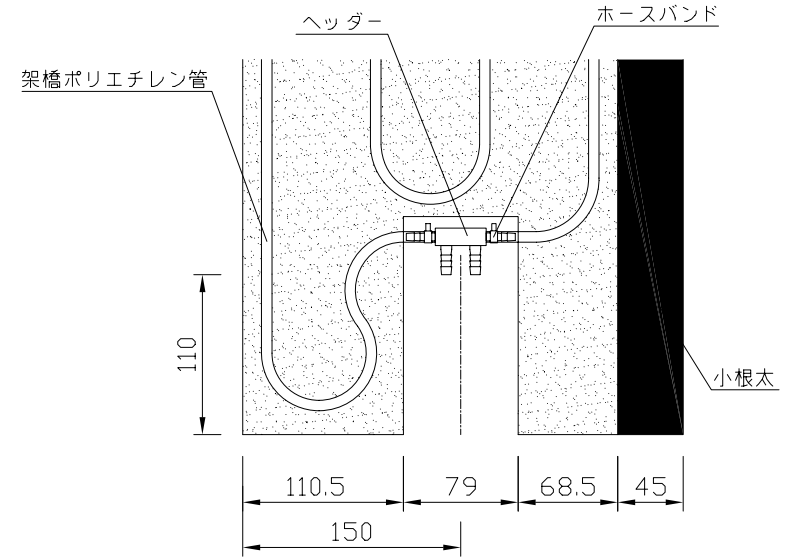

〈ヘッダー部拡大図〉

〈小根太-小根太間拡大図〉

※ 小根太-小根太間に「くぎ打ち禁止表示」

〈A-A'断面図〉

品名	小根太入り温水マット		
型式	LFM-12BCSK0909		
尺度	— / —	日付	2009.02
住商メタレックス株式会社			