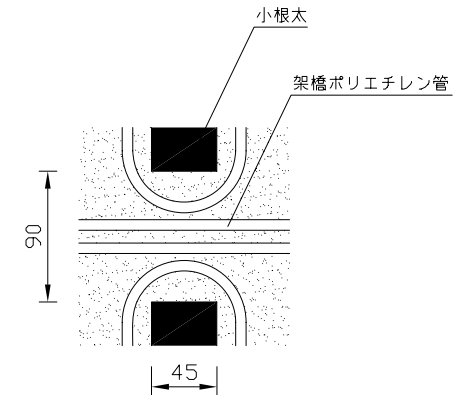

〈ヘッダー部拡大図〉

〈小根太-小根太間拡大図〉

※ 小根太-小根太間に「くぎ打ち禁止表示」

〈A-A'断面図〉

品名	小根太入り温水マット		
型式	LFM-12BCSK0909		
尺度	— / —	日付	2009.02
住商メタレックス株式会社			