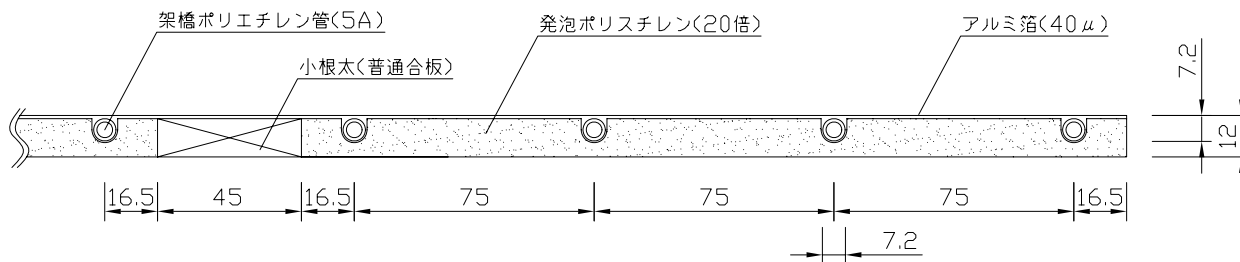

〈ヘッダー部拡大図〉

〈小根太-小根太間拡大図〉

※ 小根太-小根太間に「くぎ打ち禁止表示」

〈A-A'断面図〉

品名	小根太入り温水マット		
型式	LFM-12BCSK0909		
尺度	— / —	日付	2009.02
住商メタレックス株式会社			